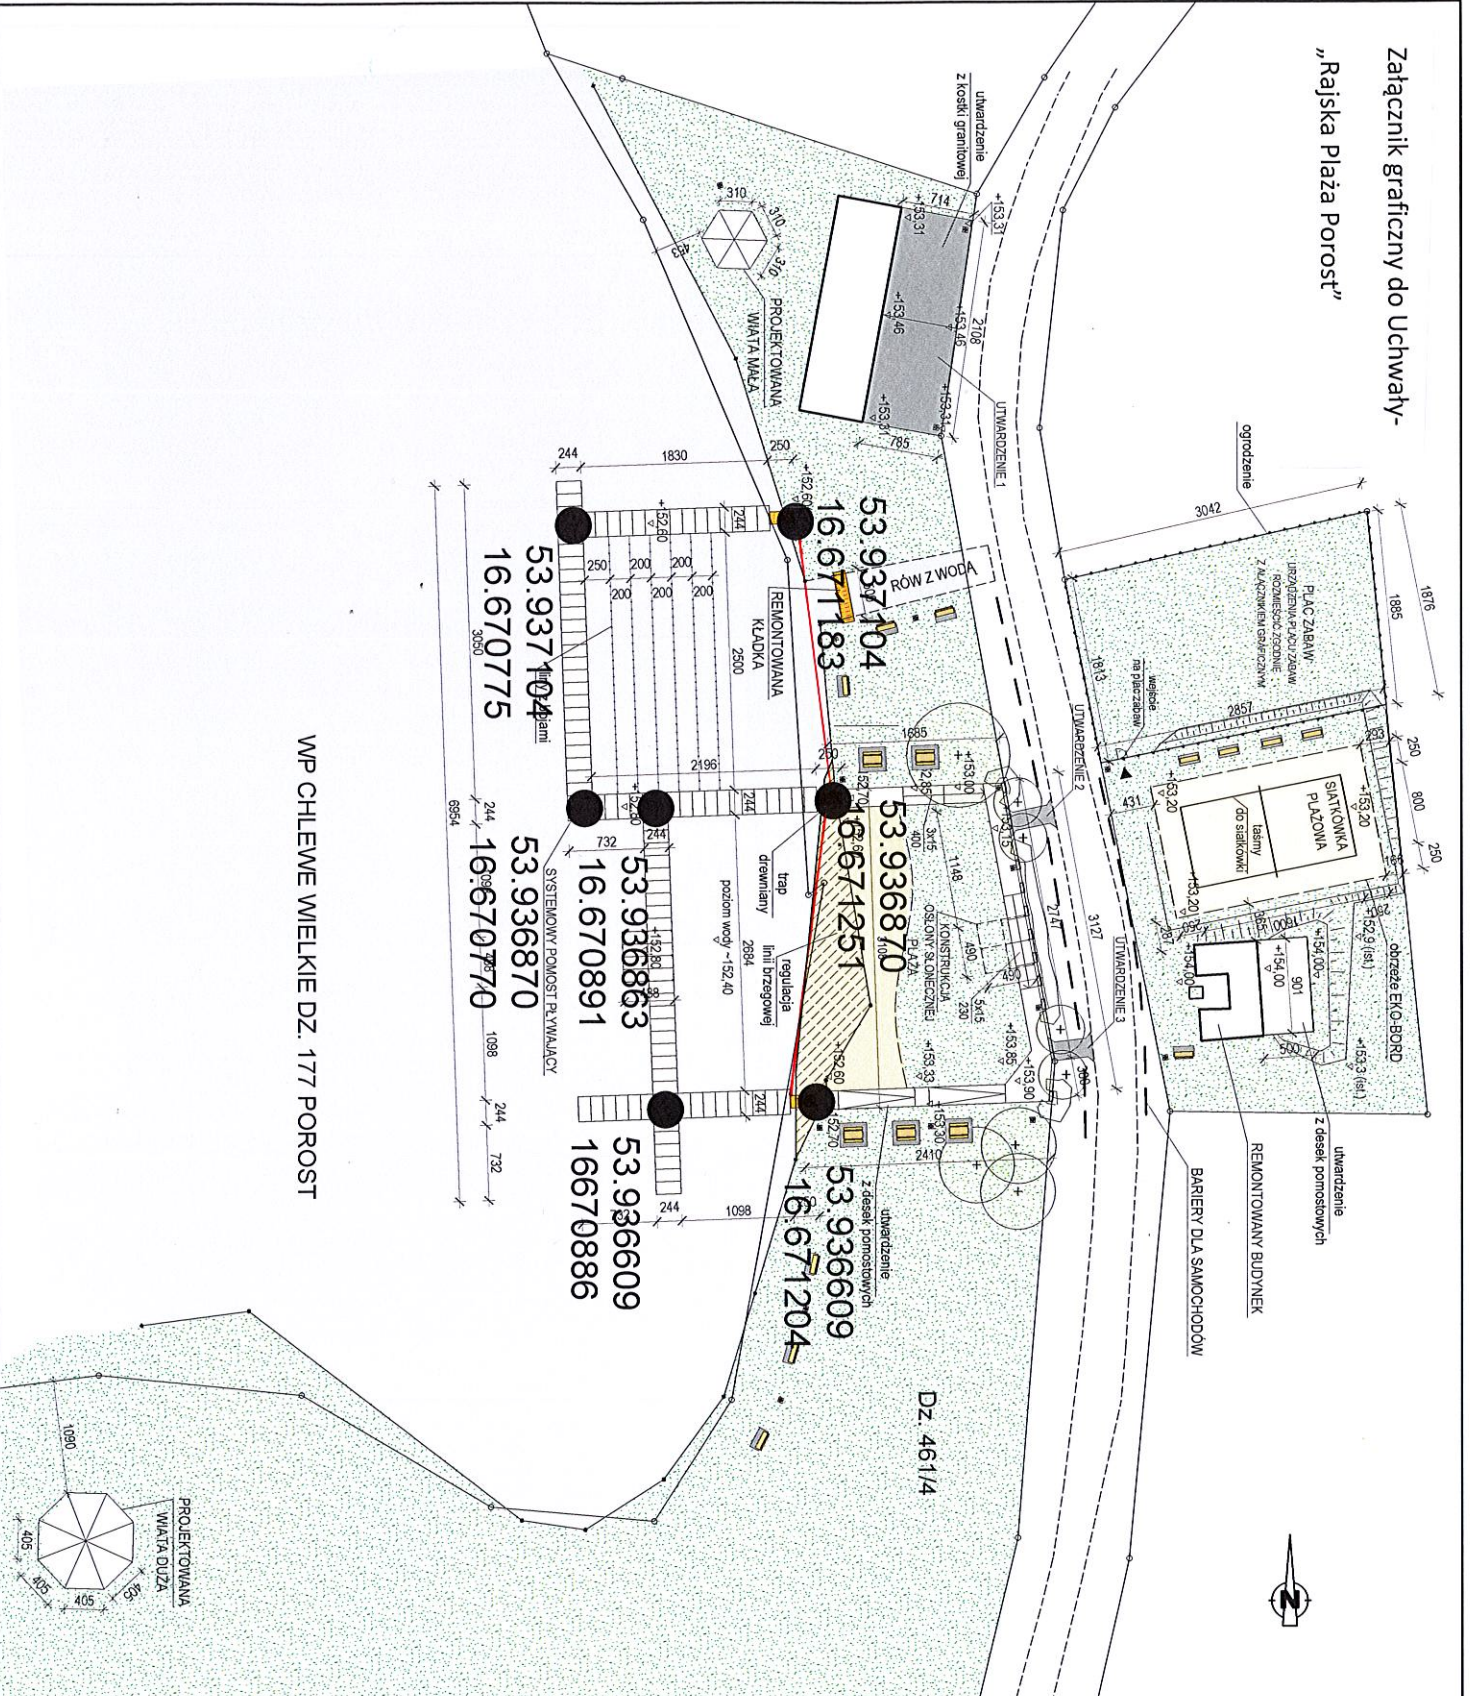

Załącznik graficzny do Uchwały-  
„Rajska Plaża Porost”

WP CHLEWE WIELKIE DZ. 177 POROST

LEGENDA  
(ELEMENTÓW NIE OPISANYCH NA RYS.)

- granice działek
- linia brzeżu
- 2,51 proj. rzednie terenu
- proj. skłamy
- proj. lawy ze stłiem wraz z utwardzeniem
- proj. lawka z oparciem wraz z utwardzeniem
- proj. lawka bez oparcia wraz z utwardzeniem
- proj. kosaż na śmieci
- proj. nasadzenia i donice (dodatkowy zakres nasadzeń zgodnie z rysunkiem NI i zestawieniem nasadzeń)

Współrzędne punktów  
zakampania granicy miejsca  
okazjonalnie wykorzystywanego  
do kąpieli

— Linia brzegowa