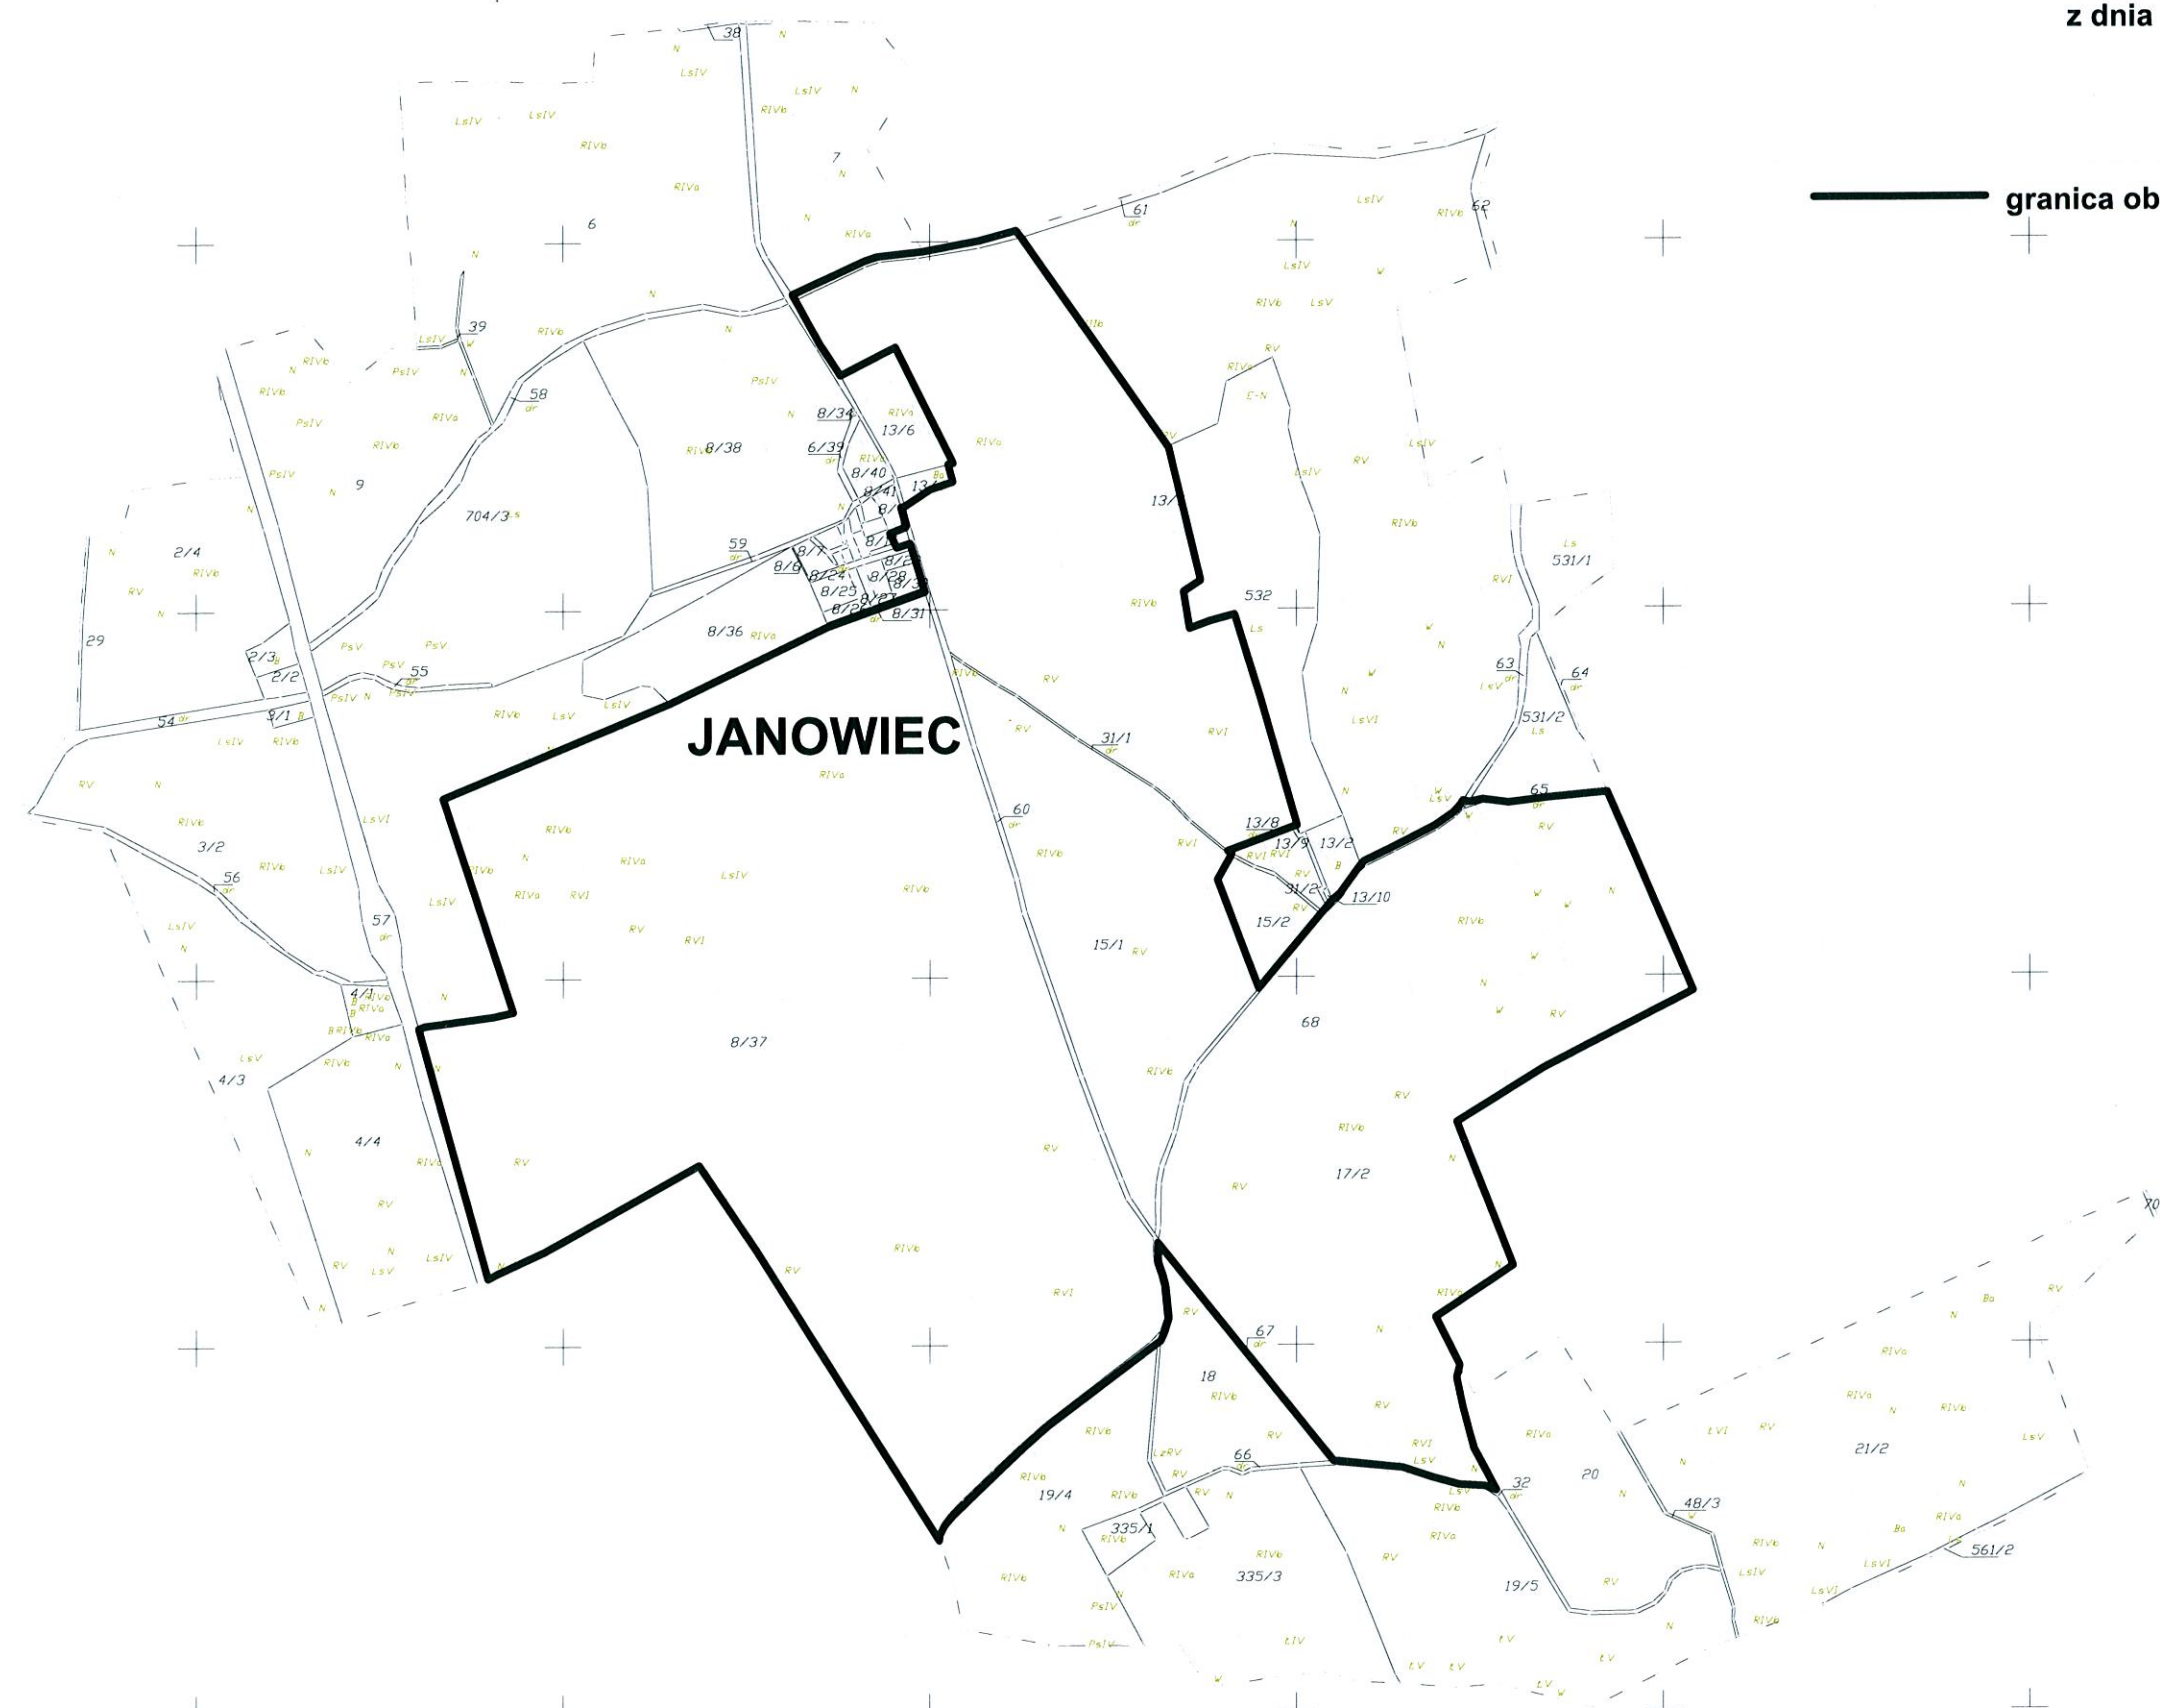

5978000

5978000

Załącznik graficzny
do Uchwały Nr XXIII/222/12
Rady Miejskiej w Bobolicach
z dnia 6 grudnia 2012 r.

skala 1:10 000

— granica obszaru objętego planem

5975500