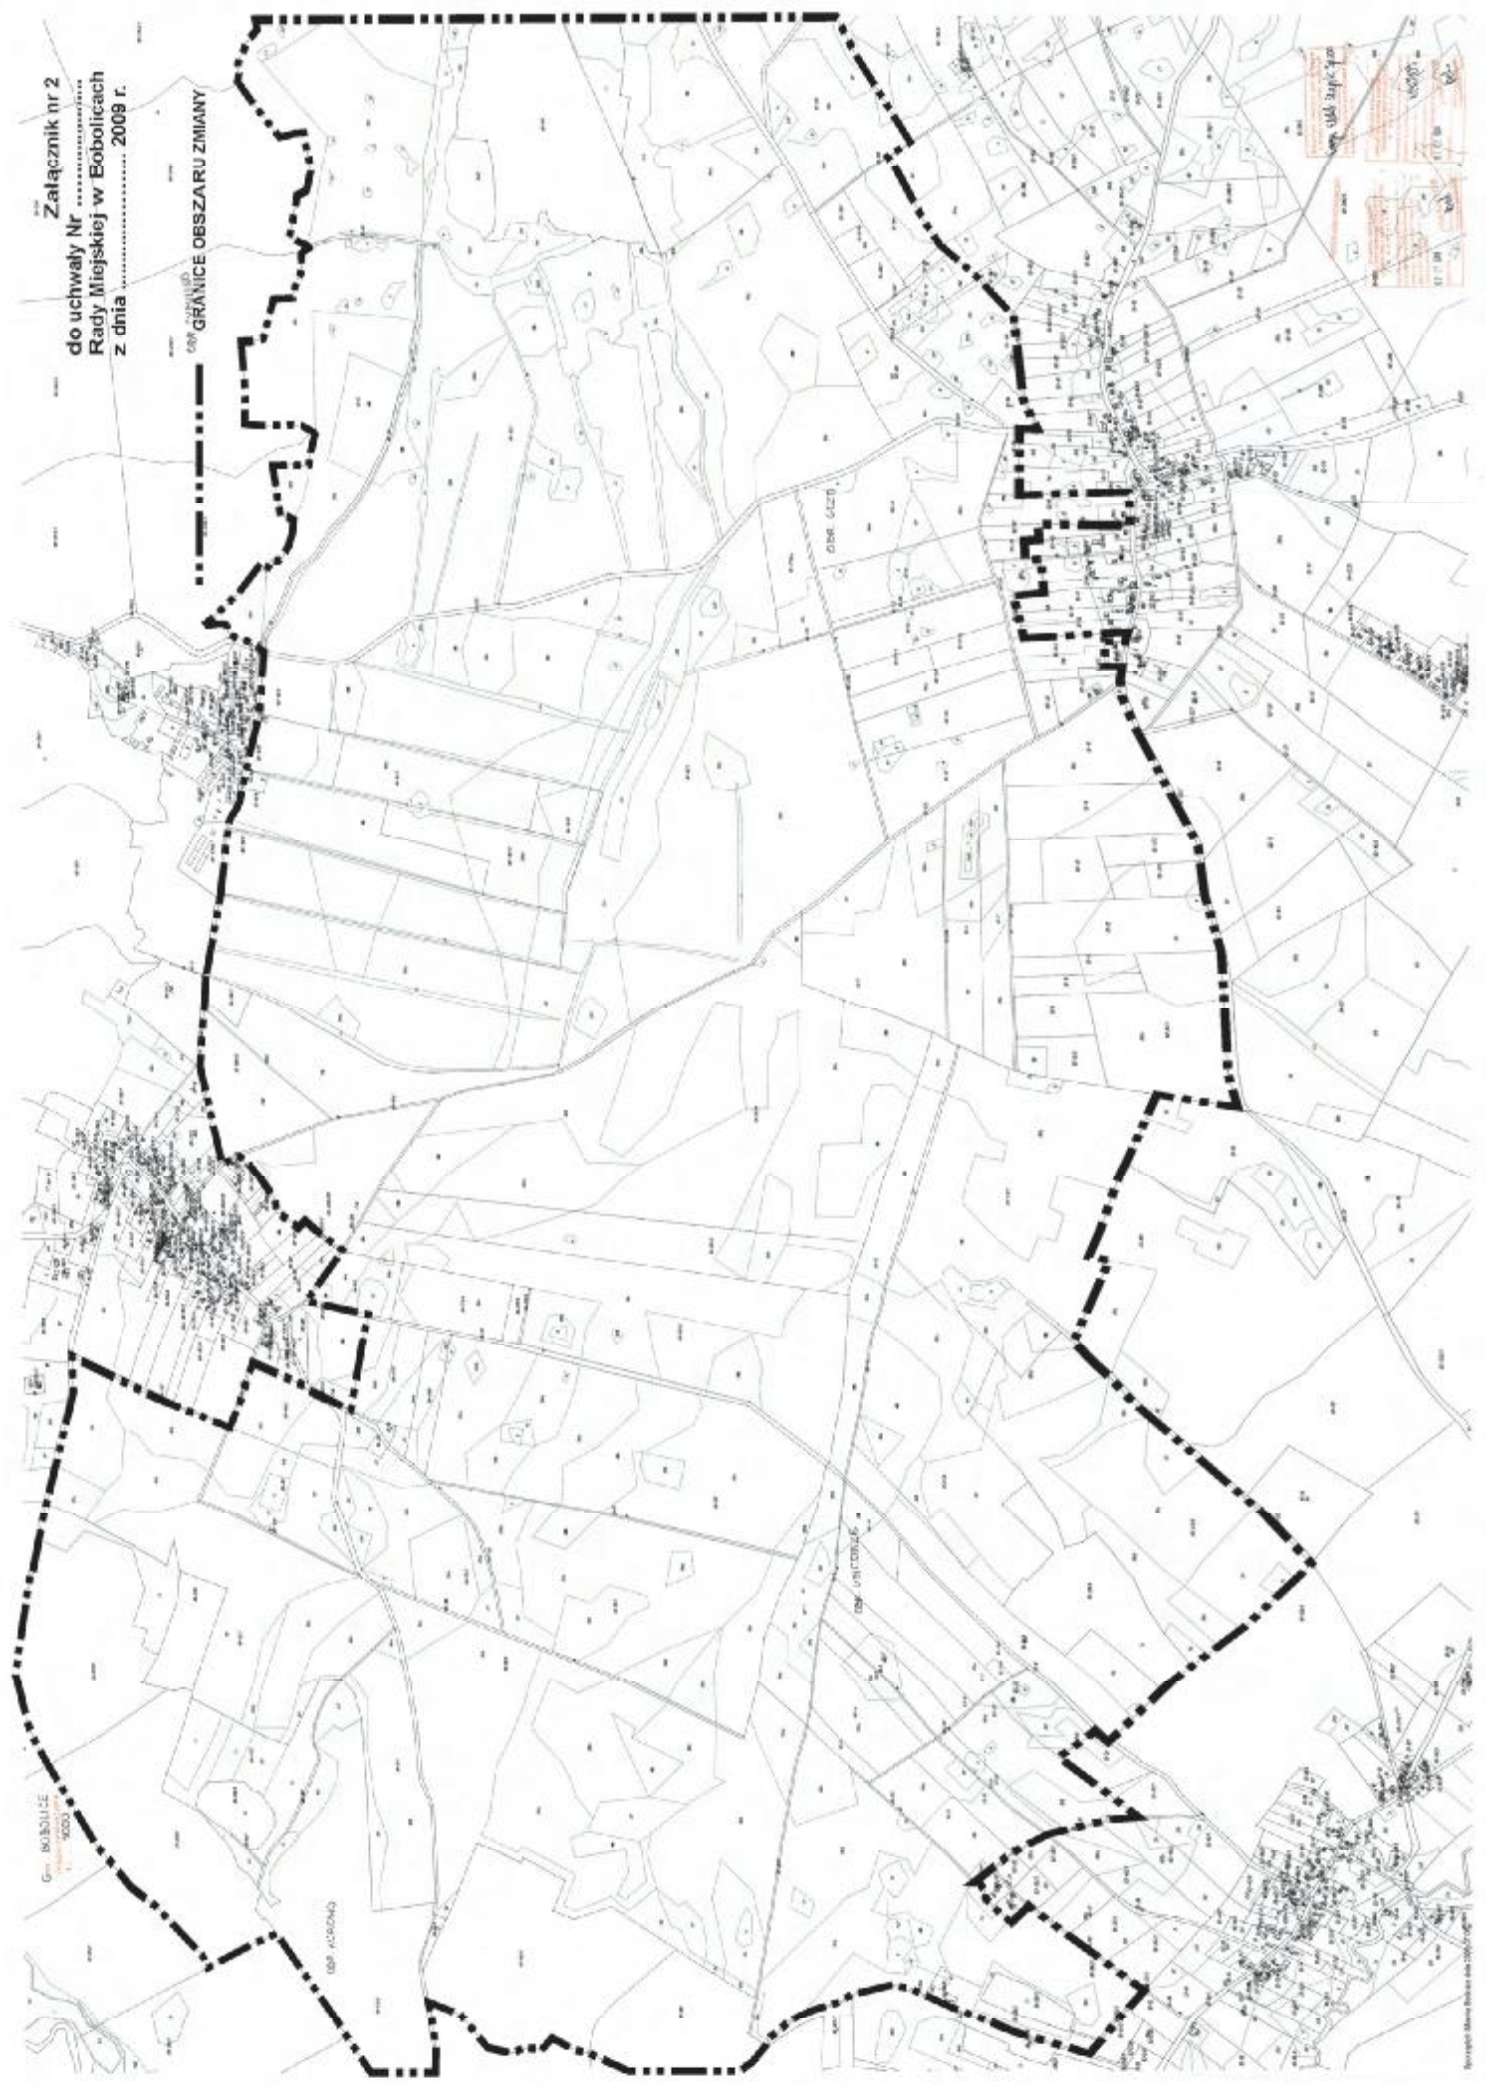

Załącznik nr 2
do uchwały Nr
Rady Miejskiej w Bobolicach
z dnia 2009 r.

GRANICE OBSZARU ZMIANY

Gm. BOBOLICE
15000

ul. WISZNIA

ul. WISZNIA

ul. WISZNIA

ul. WISZNIA
ul. WISZNIA
ul. WISZNIA